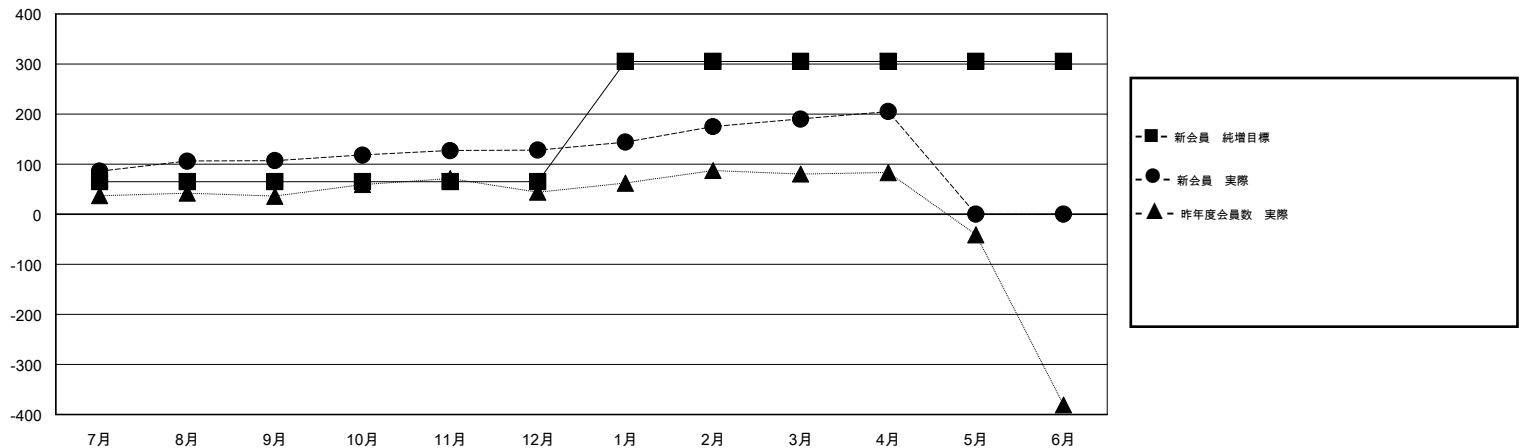

MONTHLY MEMBERSHIP PROGRESS REPORT

District 334 D

Results as of: 4/30/2017

GMT: Masayoshi Maruyama

地域 JAPAN

GMT会則地域

クラブ				名			
結果: 2016-2017				結果: 2016-2017			
四半期	新クラブ目標	新クラブ	解散クラブ	四半期	新会員 (再入会と転入を含めない) 純増目標	新会員 (再入会と転入を含めない) 実際	退会者 (転籍を含む) 実際
7月/8月/9月	0	0	0	7月/8月/9月	65	197	90
10月/11月/12月	0	1	0	10月/11月/12月	0	89	68
1月/2月/3月	1	0	0	1月/2月/3月	240	99	37
4月/5月/6月	0	0	0	4月/5月/6月	0	25	10

新クラブ目標及び実績累計

会員目標及び実績累計

解散クラブ: 0	85 CLUBS OF 98 一名以上の新会員を登録	男女別
退会者		男性 3,997 (66.36%)
物故会員 24		女性 2,026 (33.64%)
クラブ解散 0	会員累計データを見るには、ここをクリック	世帯主/家族会員合計 3,988
その他 181		国際会費半額の家族会員 2,167
合計 205		